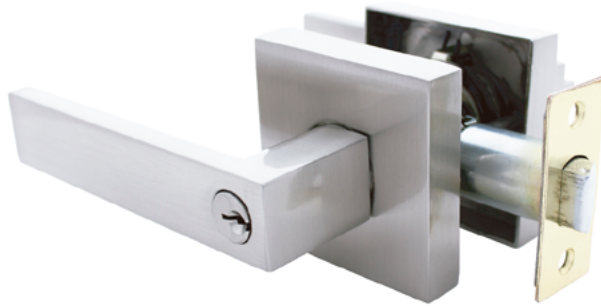

CONJUNTO JALADERA MANIJA

COD. 101-AX Conjunto jaladera manija 85mm, acero inoxidable cuadrada - Satinada

MECANISMO DE ACERO INOXIDABLE

COD. 7508-3C Mecanismo de 50x85mm 3 bulones cuadrados, acero inoxidable, *cuerpo y frontal de acero inoxidable, pestillo reversible - Satinada