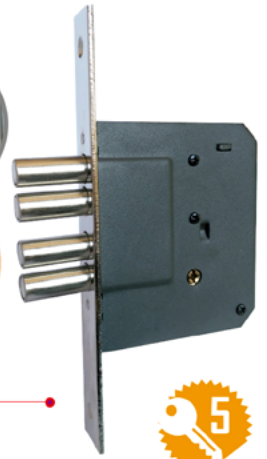

03 Doble bobina

04 Reversible

05 Paleta de cilindro exterior larga posibilita puertas mas gruesas

BOBINA 12V
COD. 5001 Bobina eléctrica para cerradura eléctrica **LOKHomeX**

CON BOTÓN SIN BOTÓN

CERRADURA ELÉCTRICA INOXIDABLE

COD. 6096 Cerradura eléctrica con botón, 5 llaves normales - Acero inoxidable
COD. 6196 Cerradura eléctrica sin botón, 5 llaves normales - Acero inoxidable

MECANISMO DE GANCHO
COD. 7410 - KHO Mecanismo perfil aluminio tetra de gancho 5 llaves - Satinado