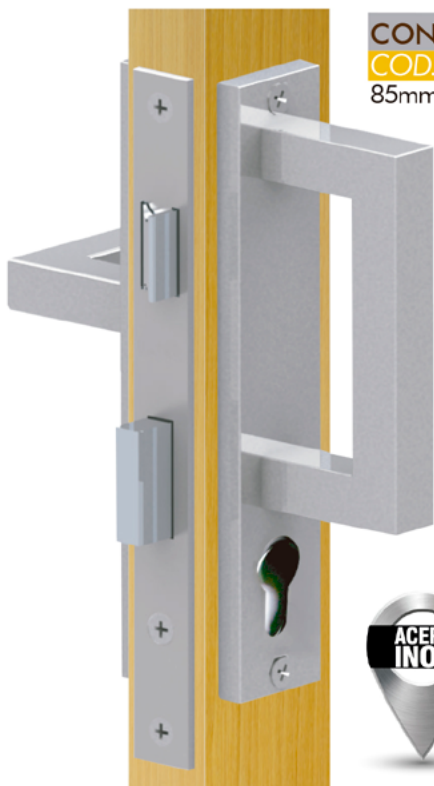

CONJUNTO JALADERA MANIJA

COD. 101-AX Conjunto jaladera manija 85mm, acero inoxidable cuadrada - Satinada

MECANISMO DE ACERO INOXIDABLE

COD. 7508-3C Mecanismo de 50x85mm 3 bulones cuadrados, acero inoxidable, *cuerpo y frontal de acero inoxidable, pestillo reversible - Satinada