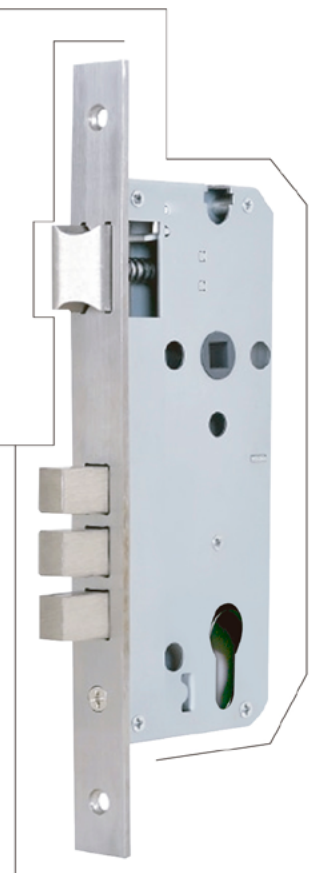

LoKDECOR

CERRADURA CUADRADA TUBULAR

1311-BS Crrdu. cuadrada tubular de aluminio baño - Satinada

1312-RN Crrdu. cuadrada tubular de aluminio baño - Negra Satinada

1211-RS Crrdu. cuadrada tubular de aluminio recámara, cilindro de latón 3 llaves normales- Satinada

1221-RN Crrdu. cuadrada tubular de aluminio recámara, cilindro de latón 3 llaves normales- Negra Satinada

CONJUNTO JALADERA MANIJA

COD. 101-AX Conjunto jaladera manija 85mm, acero inoxidable cuadrada - Satinada

MECANISMO DE ACERO INOXIDABLE

COD. 7508-3C Mecanismo de 50x85mm 3 bulones cuadrados, acero inoxidable, *cuerpo y frontal de acero inoxidable, pestillo reversible - Satinada